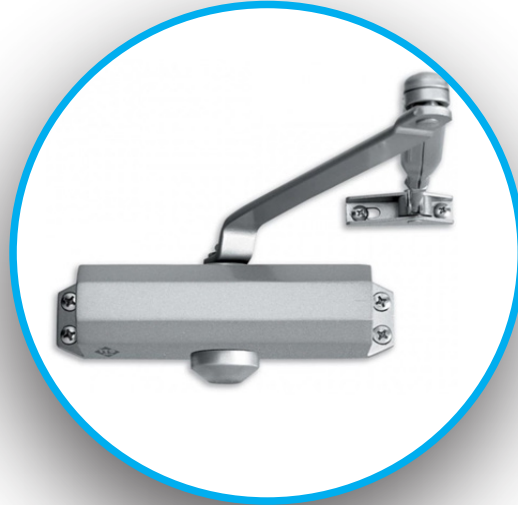

HİDROLİK KAPI KAPAYICI 60-70 KG

180 ° Açılma,

60-70 Kg Çekme Gücü,

Ayarlanabilir Kapanma Hızı

Kapı kapayıcı, bir kapıyı kontrollü bir şekilde kapatan, genel olarak biri açtıktan sonra veya otomatik olarak açıldıktan sonra çarpmasını önleyen cihazdır. Böylece kapının mekanı ayırırken yaşatmış olduğu açık kalma zafiyetini en aza indirmiş olur. Ayrıca kapı ve kapı donanımları sert çarpmalara maruz kalmadığı için korunmuş olur ; konforlu bir açma kapama imkanı sağlar. Kapıyı açmak için kullanılan kuvvet bir tür yayda depolanır ve serbest bırakıldığında bu enerji kapıyı kapalı konuma döndürmek için kullanılır. Kapı kapatıcılar bir binanın yangın alarm sistemine de bağlanabilir.