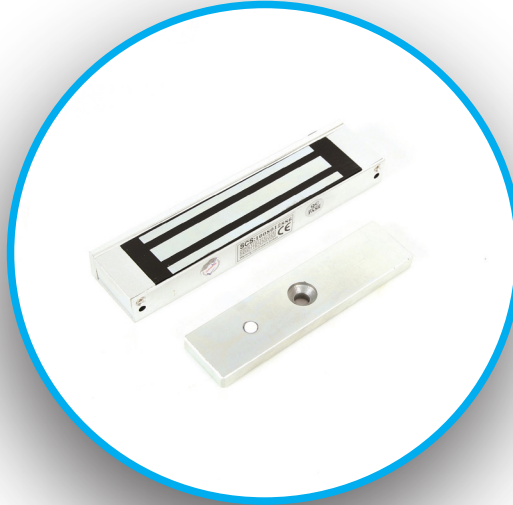

K 180 M MANYETİK GÖMME KİLİT

180 kg. Çekme Gücü

Fail Safe
(Enerji Yokken Açık)

DC 12 V

Manyetik Kilitler, bina girişleri, ofis kapıları gibi güvenlik isteyen tüm kapılarda kullanılmaktadır. Uzaktan kumanda, şifreli ünite, buton ve hareket sensörleri ile kolaylıkla kontrol edilebilmektedir. Elektronik tabanlı olarak üretilen bu sistemler giriş kapısında kontrolü sağlamaktadır. Mıknatısa benzer bir sistemle çalışan bu ürünler, devreye girmek için elektrige ihtiyaç duymaktadırlar. Elektrik verildiği zaman sistem üzerindeki plakalar mıknatıs görevi görür ve karşılığında yer alan metali yüksek çekim gücüyle çeker ve tutar. Mıknatısa elektrik verilmediği zaman çekim kuvveti de yok olmaktadır. Şirketlerin seçimlerine göre, 60 kg, 180 kg, 280 kg ve 500 kg biçiminde farklı tutma ve taşıyabilme kapasiteleri bulunmaktadır.