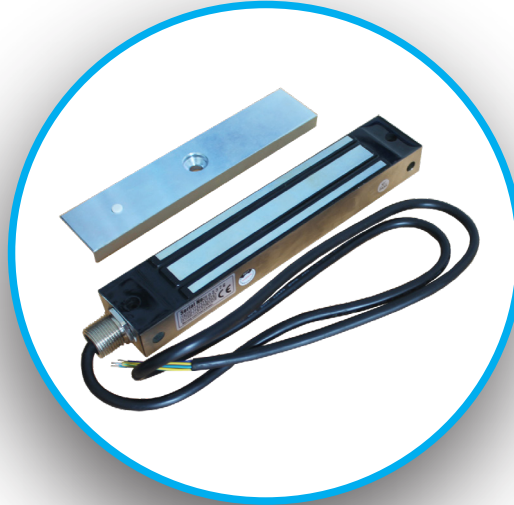

## K 280 M EXPROOF MANYETİK KİLİT

280 kg. Çekme Gücü

DC 12 V- DC 24 V

220 \* 40.5 \* 25.5 mm

IP 68

-20° + 55 °

Manyetik Kilitler, bina girişleri, ofis kapıları gibi güvenlik isteyen tüm kapılarda kullanılmaktadır. Uzaktan kumanda, şifreli ünite, buton ve hareket sensörleri ile kolaylıkla kontrol edilebilmektedir. Elektronik tabanlı olarak üretilen bu sistemler giriş kapısında kontrolü sağlamaktadır. Mıknatısa benzer bir sistemle çalışan bu ürünler, devreye girmek için elektrige ihtiyaç duymaktadırlar. Exproof Manyetik Kilitler, manyetik kilitteki kıvılcım veya arkı ortadan kaldırarak temiz oda, kimya tesisi veya rafineri ortamları gibi yanıcı buharların endişe kaynağı olduğu uygulamalar için özel olarak tasarlanmıştır.