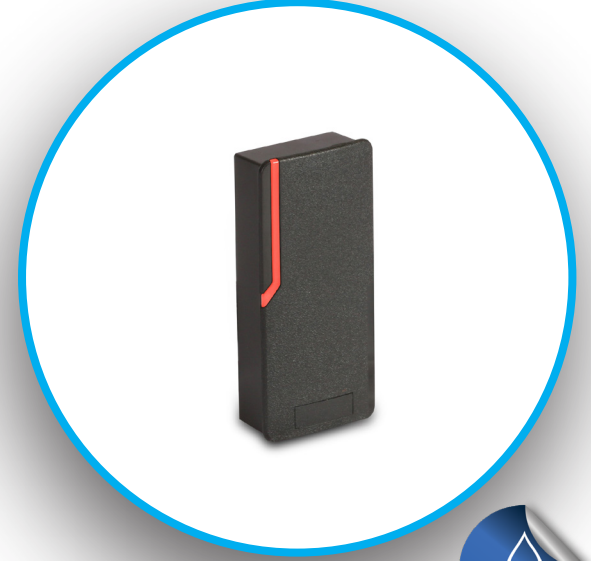

P 1000

PROXIMITY KART OKUYUCU

Makim P 1000 Proximity kart okuyucu wiegand çıkışlı, güçlü anti-vandal kasası ve IP 68 koruması ile dış ortamlarda rahatlıkla kullanılabilen standalone kart okuyucudur.

Yüksek Performans

Güçlü Anti - Vandal Kasa

Kolay Kurulum

Hızlı Çalışma Performansı

Turnike Kapı Açma

IP 68 Su Geçirmez

10.000 kullanıcı kapasiteli Makim P 1000 Proximity kart okuyucu, güçlü, sağlam darbelerle dayanıklı dış kasası ile dış ortamlara uygun olarak kullanılabilir. Kartlı geçiş ile turnike kapı açma özelliğine sahip röleli okuyucudur.

Wiegand 26 bit arayüz ,uzaktan programlanabilme yandan aydınlatmalı ikaz ışığı dahil olmak üzere birçok ekstra özelliklere sahiptir. 10.000 kullanıcı için 20ms altında okuma hızı olan P 1000 proximity kart okuyucu hızlı çalışma performansına sahiptir.Dahili buzzer özelliği ile gerçekleştirilen her işlemde sesli uyarı verir.

Bu özellikler ile P 1000 ürünü sadece küçük iş yerleri , evler, apartmanlar, site yönetimi için değil, aynı zamanda fabrikalar , depolar, laboratuvarlar, bankalar, cezaevleri gibi ticari ve endüstriyel uygulamalar için de geçiş kontrolleri için ideal bir üründür.