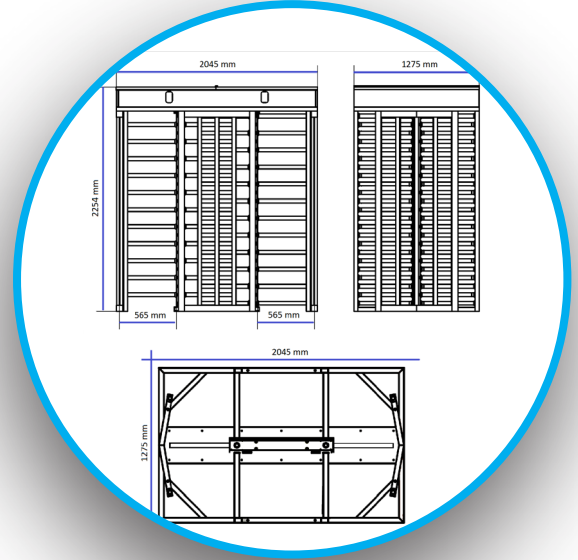

Genel Kullanım

T2500-K Double boy turnikesi single ve double olarak üretilebilir. Birden fazla turnike kullanılacak alanlarda double modeller daha ekonomik olacaktır. Geçiş aralığı isteğe göre 3 yada 4 kollu olarak (120° yada 90° aralıklarda) sağlanabilir. Turnikeden çift yönlü geçiş sağlanabilir. Kart okuyucu, parmakizi ve ya yüz tanıma gibi her türlü geçiş kontrol cihazı, kuru kontak üzerinden turnikeye kolaylıkla entegre edilebilir. Geçiş hakkı verildiği anda turnike kilidi açılır ve hafifçe kollara dokunularak geçiş sağlanır. Kolların bir tur dönme işlemi tamamlandığı anda turnike kilitlenir. Eğer kilit açıldıktan sonra 15 sn içerisinde geçiş yapılmazsa, turnike önce sesli uyarı verir, ve sonra tekrar kilitlenir. T2500-K Double turnikenin her iki tarafında geçiş yönünü gösteren, kırmızı çarpı ve yeşil ok şeklinde LED ışıklar mevcuttur. Turnikeden, 1 dakikada 30'dan fazla geçiş yapılabilir.

Güvenlik

Elektrik kesilmesi durumunda, T2500-K Double turnikenin kolları iki yöne de serbest geçiş imkanı verir. Alternatif olarak, batarya kullanılması durumunda elektrik kesildiğinde turnike standart ayarlanan modunda çalışmaya devam edecektir.

Kontrol / Çalışma Voltajı	24VDC +-%20
Güç Tüketimi	30 W
Tripod Kilitleme	24 V DC
Konumu Algılama	İki mikroswitch ile tripod
Hareket Kontrolü	Bir yöne geçiş hareketi başladığında ters yöne geçiş engellenecektir. (Opsiyonel)
Yer Bağlantısı	Özel yer bağlantısı kaidesi ile kolay ve basit montaj
Çalışma Sıcaklığı	- 20° C - + 70° C
Geçiş İkazı	Her iki yöne birer adet ışıklı gösterge
Ölçüler	1275x2045x2254 mm
Ağırlık	500 - 550 Kg
Opsiyonel Aksesuarlar	Biyometrik okuyucu, kart okuyucu, buton ünitesi, uzaktan kumanda ünitesi
Geçiş Aralığı	565 mm
Gövde Opsiyonları	Paslanmaz / Boyalı

FABRİKA

Adres: Sincan Organize Sanayi Bölgesi,
Erkunt Cd. No: 20 06930 Sincan / Ankara
Tel: +90 (312) 267 56 87 Faks: 0 (312) 267 56 99
satis@makim.com.tr

ANKARA SATIŞ OFİSİ

Adres: Batı Sitesi Mah. Gersan, 2307 Sk/3.Cad.
No:16 06970 Ergazi / Ankara
Tel: +90 (312) 257 02 52 Faks: 0 (312) 257 02 55
pazarlama@makim.com.tr

ŞUBE

Adres: Perpa Ticaret Merkezi, B Blok
Kat: 7-8 No: 987-989 Şişli İstanbul
Tel: +90 (212) 210 29 41 Faks: 0 (212) 210 68 15
sube@makim.com.tr

DEPO VE TEKNİK GÖNDERİM

Adres: Perpa Ticaret Merkezi, B Blok
Kat: 1-2 No:57 Şişli İstanbul
Tel: +90 (212) 210 29 41 Faks: 0 (212) 210 68 15
sube@makim.com.tr