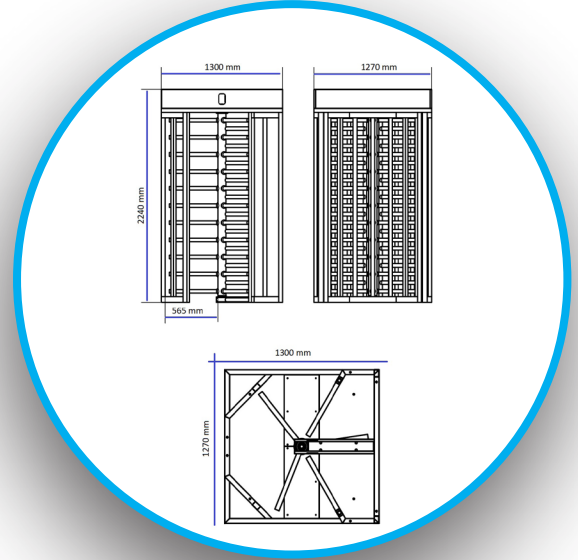

Genel Kullanım

T2500-K Single boy turnikesi single ve double olarak üretilebilir. Birden fazla turnike kullanılacak alanlarda double modeller daha ekonomik olacaktır. Geçiş aralığı isteğe göre 3 yada 4 kollu olarak (120° yada 90° aralıklarda) sağlanabilir. Turnikeden çift yönlü geçiş sağlanabilir. Kart okuyucu, parmakizi ve ya yüz tanıma gibi her türlü geçiş kontrol cihazı, kuru kontak üzerinden turnikeye kolaylıkla entegre edilebilir. Geçiş hakkı verildiği anda turnike kilidi açılır ve hafifçe kollara dokunularak geçiş sağlanır. Kolların bir tur dönme işlemi tamamlandığı anda turnike kilitlenir. Eğer kilit açıldıktan sonra 15 sn içerisinde geçiş yapılmazsa, turnike önce sesli uyarı verir, ve sonra tekrar kilitlenir. T2500-K Single turnikenin her iki tarafında geçiş yönünü gösteren, kırmızı çarpı ve yeşil ok şeklinde LED ışıklar mevcuttur. Turnikeden, 1 dakikada 30'dan fazla geçiş yapılabilir.

Güvenlik

Elektrik kesilmesi durumunda, T2500-K Single turnikenin kolları iki yöne de serbest geçiş imkanı verir. Alternatif olarak, batarya kullanılması durumunda elektrik kesildiğinde turnike standart ayarlanan modunda çalışmaya devam edecektir.

Kontrol / Çalışma Voltajı	24VDC +-%20
Güç Tüketimi	30 W
Tripod Kilitleme	24 V DC
Konumu Algılama	İki mikroswitch ile tripod
Hareket Kontrolü	Bir yöne geçiş hareketi başladığında ters yöne geçiş engellenecektir. (Opsiyonel)
Yer Bağlantısı	Özel yer bağlantısı kaidesi ile kolay ve basit montaj
Çalışma Sıcaklığı	- 20° C - + 70° C
Geçiş İkazı	Her iki yöne birer adet ışıklı gösterge
Ölçüler	1270x1300x2240 mm
Ağırlık	300 - 350 Kg
Opsiyonel Aksesuarlar	Biyometrik okuyucu, kart okuyucu, buton ünitesi, uzaktan kumanda ünitesi
Geçiş Aralığı	565 mm
Gövde Opsiyonları	Paslanmaz / Boyalı

FABRİKA

Adres: Sincan Organize Sanayi Bölgesi,
Erkunt Cd. No: 20 06930 Sincan / Ankara
Tel: +90 (312) 267 56 87 Faks: 0 (312) 267 56 99
satis@makim.com.tr

ANKARA SATIŞ OFİSİ

Adres: Batı Sitesi Mah. Gersan, 2307 Sk/3.Cad.
No:16 06970 Ergazi / Ankara
Tel: +90 (312) 257 02 52 Faks: 0 (312) 257 02 55
pazarlama@makim.com.tr

ŞUBE

Adres: Perpa Ticaret Merkezi, B Blok
Kat: 7-8 No: 987-989 Şişli İstanbul
Tel: +90 (212) 210 29 41 Faks: 0 (212) 210 68 15
sube@makim.com.tr

DEPO VE TEKNİK GÖNDERİM

Adres: Perpa Ticaret Merkezi, B Blok
Kat: 1-2 No:57 Şişli İstanbul
Tel: +90 (212) 210 29 41 Faks: 0 (212) 210 68 15
sube@makim.com.tr