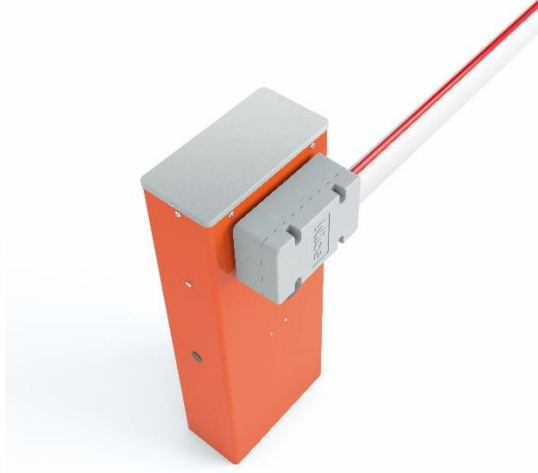

WIDE L

Nice

- 24 VDC voltajla çalışan bariyerdir.
- Yoğun kullanıma uygundur.
- * 5,6 ve 7 metre kolla çalışır.
- Toplam açılma süresi 5 sn.dir.
- Kol sola ya da sağa monte edilebilir.
- Açılmada ve kapanmada yavaşlamada kullanılan switchlerle ayarlanabilir.
- Engel tanıma özelliği vardır
- Harici akü bağlantısı yapılabilir.
- İki bariyer senkronize bağlanabilir.
- Otomatik geçiş sistemlerine uygundur.

Teknik Özellikleri	WIDE L
Enerji Girişi	230 VAC
Çektiği Akım	0,6 A
Güç	360 W
Açılma Süresi	5 sn
Tork	200 Nm
IP	44
Çalışma Sıcaklığı	- 20 / + 50
Boyutlar	420/ 205/ 1000(h)
Çalışma Sürekliliği	200 kez/saat
Ağırlık	54 kg