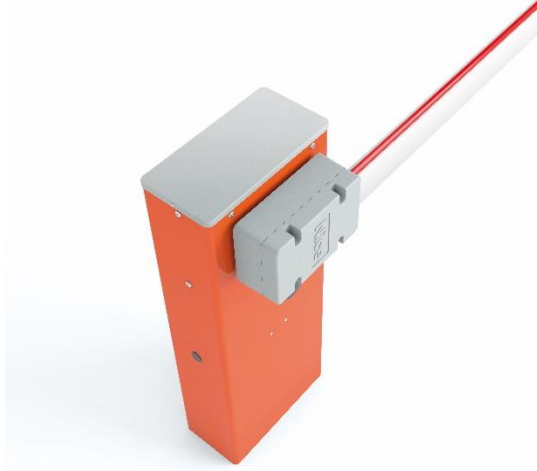

WIDE M

Nice

- 24 VDC voltajla çalışan bariyerdir.
- Yoğun kullanıma uygundur.
- * 4 ve 5 metre kolla çalışır.
- Toplam açılma süresi 3,5 sn.dir.
- Kol sola ya da sağa monte edilebilir.
- Açılmada ve kapanmada yavaşlamada kullanılan switchlerle ayarlanabilir.
- Engel tanıma özelliği vardır
- Harici akü bağlantısı yapılabilir.
- İki bariyer senkronize bağlanabilir.
- Otomatik geçiş sistemlerine uygundur.

Teknik Özellikleri	WIDE M
Enerji Girişi	230 VAC
Çektiği Akım	1,1 A
Güç	300 W
Açılma Süresi	3,5 sn
Tork	140 Nm
IP	44
Çalışma Sıcaklığı	- 20 / + 50
Boyutlar	320/ 205/ 1000(h)
Çalışma Sürekliliği	300 kez/saat
Ağırlık	40 kg